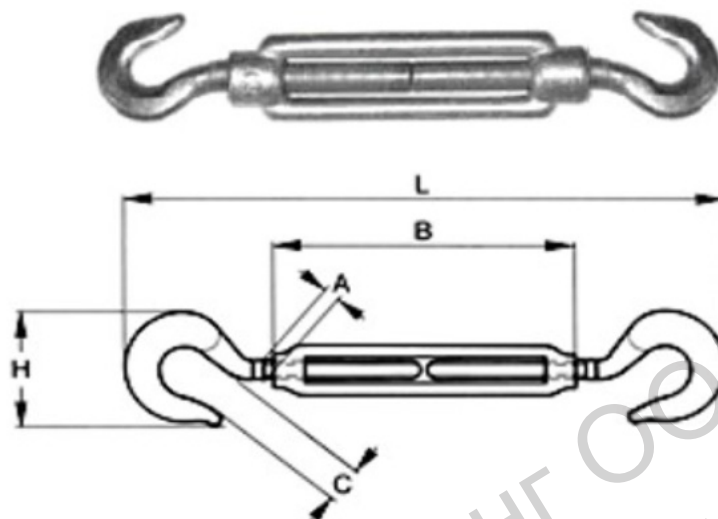

Обтегач QD Rigging China за въжета тип кука-кука поцинкован M10x150x325 мм, 0.300 т, DIN 1480

Код	Артикул	Размер А / мм	Размер тяло / мм	Размер L max / мм	W.L.L. / kg	Мярка	Кол.в опаковка
14080	ОБТЕГАЧ Din1480 м6 КК	6	110	180	225	бр.	1
14081	ОБТЕГАЧ Din1480 м8 КК	8	110	195	410	бр.	1
14082	ОБТЕГАЧ Din1480 м10 КК	10	125	230	650	бр.	1
14083	ОБТЕГАЧ Din1480 м12 КК	12	125	250	930	бр.	1
14084	ОБТЕГАЧ Din1480 м16 КК	16	170	320	1300	бр.	1
14085	ОБТЕГАЧ Din1480 м20 КК	20	200	400	1770	бр.	1
14086	ОБТЕГАЧ Din1480 м24 КК	24	255	490	3920	бр.	1
14087	ОБТЕГАЧ Din1480 м30 КК	30	255	530	6250	бр.	1

Продукт: [Обтегач QD Rigging China за въжета тип кука-кука поцинкован M10x150x325 мм, 0.300 т, DIN 1480](#)

Категория: [Такелаж - карабинери, скоби, обтегачи и принадлежности](#)

Марка: [QD Rigging China](#)